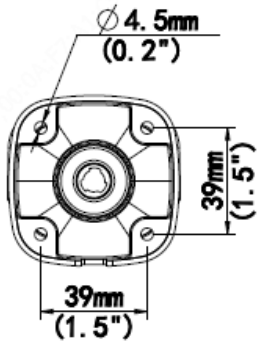

## 주요 특징

- 고화질 이미지(4MP, 1/3" CMOS 센서 사용)
- 4MP(2560 × 1440)@25/20fps; 3MP(2304 × 1296)@30/25fps; 2MP(1920 × 1080)@30/25fps; 720P(1280 × 720)@30/25fps
- Ultra 265, H.265, H.264, MJPEG
- 스마트 IR, 최대 30m(98ft)의 IR 거리
- 128G Micro SD 카드 지원
- PoE 전원 공급 지원
- 3 축

## 사양

	IPC2124LB-SF28KM-G	IPC2124LB-SF40KM-G			
<b>카메라</b>					
센서	1/3", 4.0 메가픽셀, 프로그레시브 스캔, CMOS				
최소 조도	색상: 0.01Lux(F2.0, AGC 켜짐) IR 사용 시 0Lux				
주간/야간	자동 스위치가 있는 IR-차단 필터(ICR)				
셔터	자동/수동, 1 초 ~ 1/100000 초				
조정 각도	팬: 0° ~ 360°, 틸트: 0° ~ 90°, 회전: 0° ~ 360°				
S/N	>56dB				
WDR	DWDR				
<b>렌즈</b>					
렌즈 유형	2.8mm 및 4.0mm @2.0, 고정 초점				
렌즈 마운트	M12				
화각(수평)	97.0°	79.0°			
화각(수직)	52.2°	42.3°			
화각(사각)	107.5°	85.1°			
<b>DORI</b>					
DORI 거리	렌즈(mm)	감지(m)	관찰(m)	인식(m)	식별(m)
	2.8	63.0	25.2	12.6	6.3
	4.0	90.0	36.0	18.0	9.0
<b>일루미네이터</b>					
IR 범위	IR 범위 최대 30m(98ft)				
파장	850nm				
IR 켜짐/꺼짐 컨트롤	자동/수동				
<b>비디오</b>					
비디오 압축	Ultra 265, H.265, H.264, MJPEG				
H.264 압축방식	저(압축), 중(압축), 고(압축)				
프레임 속도	메인 스트림: 4MP(2560 × 1440), 최대 25fps; 3MP(2304 × 1296), 최대 30fps; 1080P(1920 × 1080), 최대 30fps; 720P(1280 × 720), 최대 30fps 서브 스트림: 4CIF(704 × 576), 최대 30fps; 640 × 360, 최대 30fps; 2CIF(704 × 288), 최대 30fps; CIF(352 × 288), 최대 30fps;				
비디오 비트 레이트	128Kbps~6144kbps				
U-Code	지원됨				
OSD	최대 4 개의 OSD				
사생활 보호	최대 4 개의 영역				
ROI	최대 8 개의 영역				
움직임 감지	최대 4 개의 영역				
<b>이미지</b>					
화이트 밸런스	자동/야외/미세조정/나트륨 램프/잠김/자동 2				
이미지 설정	웹 브라우저에서 이미지 회전, 밝기, 채도, 대비, 선명도, 계인을 조정할 수 있습니다.				
디지털 노이즈 제거	2D/3D DNR				
스마트 IR	지원됨				
뒤집기	정상/수직/수평/180°				

## 크기