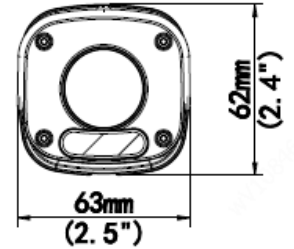

## 주요 특징

- 고화질 이미지(4MP, 1/3" CMOS 센서 사용)
- 4MP(2560 × 1440)@25/20fps; 3MP(2304 × 1296)@30/25fps; 2MP(1920 × 1080)@30/25fps; 720P(1280 × 720)@30/25fps
- Ultra 265, H.265, H.264, MJPEG
- 스마트 IR, 최대 30m(98ft)의 IR 거리
- 128G Micro SD 카드 지원
- PoE 전원 공급 지원
- 3 축

왜곡보정	NA
HLC	지원됨
BLC	지원됨
안개 보정	디지털 안개 보정
<b>저장 장치</b>	
외부 저장장치	마이크로 SD, 최대 128GB
네트워크 저장 장치	ANR, NAS(NFS)
<b>네트워크</b>	
프로토콜	IPv4, IGMP, ICMP, ARP, TCP, UDP, DHCP, RTP, RTSP, RTCP, RTMP, DNS, DDNS, NTP, FTP, UPnP, HTTP, HTTPS, SMTP, QoS, SSL/TLS, SNMP
호환성	ONVIF(프로필 S, 프로필 G, 프로필 T), API, SDK
사용자/호스트	최대 32 명의 사용자. 2 개의 사용자 수준: 관리자와 일반 사용자
보안	비밀번호 보호, 강력한 비밀번호, HTTPS 암호화, 내보내기 작업 로그, RTSP 에 대한 기본 및 다이제스트 인증, HTTP 에 대한 다이제스트 인증, TLS 1.2, WSE 및 ONVIF 에 대한 다이제스트 인증
클라이언트	EZStation EZView EZLive
웹 브라우저	플러그인 필수 라이브 뷰: IE9+, Chrome 41 이하, Firefox 52 이하
	플러그인 제외 라이브 뷰: Chrome 57.0+, Firefox 58.0+, Edge 16+
<b>인터페이스</b>	
네트워크	1 RJ45 10M/100M 베이스-TX 이더넷
<b>인증</b>	
EMC	FCC: FCC 15 항
안전성	CE: EN 60950-1
	UL: UL60950-1
	IEC 60950-1
<b>일반</b>	
전원	DC 12V±25%, PoE(IEEE 802.3af)
	소비전력: 최대 5.5W
전원 인터페이스	Ø 5.5mm 동축 전원 플러그
크기(깊이×폭×높이)	165 × 63 × 62mm(6.5" × 2.5" × 2.5")
무게	0.39kg(0.86lb)
소재	메탈
작업 환경 조건	-30°C ~ 60°C(-22°F ~ 140°F), 습도: ≤95% RH(비응축)
보관 환경	-30°C ~ 60°C(-22°F ~ 140°F), 습도: ≤95% RH(비응축)
서지 보호	4KV
초기화 버튼	N/A
IP 등급	침입 방지: IP67

## 크기