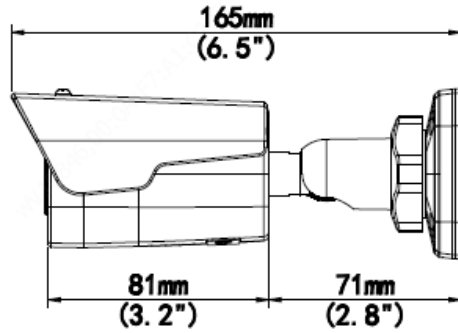

## 주요 특징

- 고화질 이미지(4MP, 1/3" CMOS 센서 사용)
- 4MP(2560 × 1440)@25/20fps; 3MP(2304 × 1296)@30/25fps; 2MP(1920 × 1080)@30/25fps; 720P(1280 × 720)@30/25fps
- Ultra 265, H.265, H.264, MJPEG
- 스마트 IR, 최대 30m(98ft)의 IR 거리
- 128G Micro SD 카드 지원
- PoE 전원 공급 지원
- 3 축

## 사양

	IPC2124LB-SF28KM-G	IPC2124LB-SF40KM-G			
<b>카메라</b>					
센서	1/3", 4.0 메가픽셀, 프로그레시브 스캔, CMOS				
최소 조도	색상: 0.01Lux(F2.0, AGC 켜짐) IR 사용 시 0Lux				
주간/야간	자동 스위치가 있는 IR-차단 필터(ICR)				
셔터	자동/수동, 1 초 ~ 1/100000 초				
조정 각도	팬: 0° ~ 360°, 틸트: 0° ~ 90°, 회전: 0° ~ 360°				
S/N	>56dB				
WDR	DWDR				
<b>렌즈</b>					
렌즈 유형	2.8mm 및 4.0mm @2.0, 고정 초점				
렌즈 마운트	M12				
화각(수평)	97.0°	79.0°			
화각(수직)	52.2°	42.3°			
화각(사각)	107.5°	85.1°			
<b>DORI</b>					
DORI 거리	렌즈(mm)	감지(m)	관찰(m)	인식(m)	식별(m)
	2.8	63.0	25.2	12.6	6.3
	4.0	90.0	36.0	18.0	9.0
<b>일루미네이터</b>					
IR 범위	IR 범위 최대 30m(98ft)				
파장	850nm				
IR 켜짐/꺼짐 컨트롤	자동/수동				
<b>비디오</b>					
비디오 압축	Ultra 265, H.265, H.264, MJPEG				
H.264 압축방식	저(압축), 중(압축), 고(압축)				
프레임 속도	메인 스트림: 4MP(2560 × 1440), 최대 25fps; 3MP(2304 × 1296), 최대 30fps; 1080P(1920 × 1080), 최대 30fps; 720P(1280 × 720), 최대 30fps 서브 스트림: 4CIF(704 × 576), 최대 30fps; 640 × 360, 최대 30fps; 2CIF(704 × 288), 최대 30fps; CIF(352 × 288), 최대 30fps;				
비디오 비트 레이트	128Kbps~6144kbps				
U-Code	지원됨				
OSD	최대 4 개의 OSD				
사생활 보호	최대 4 개의 영역				
ROI	최대 8 개의 영역				
움직임 감지	최대 4 개의 영역				
<b>이미지</b>					
화이트 밸런스	자동/야외/미세조정/나트륨 램프/잠김/자동 2				
이미지 설정	웹 브라우저에서 이미지 회전, 밝기, 채도, 대비, 선명도, 계인을 조정할 수 있습니다.				
디지털 노이즈 제거	2D/3D DNR				
스마트 IR	지원됨				
뒤집기	정상/수직/수평/180°				

## 크기